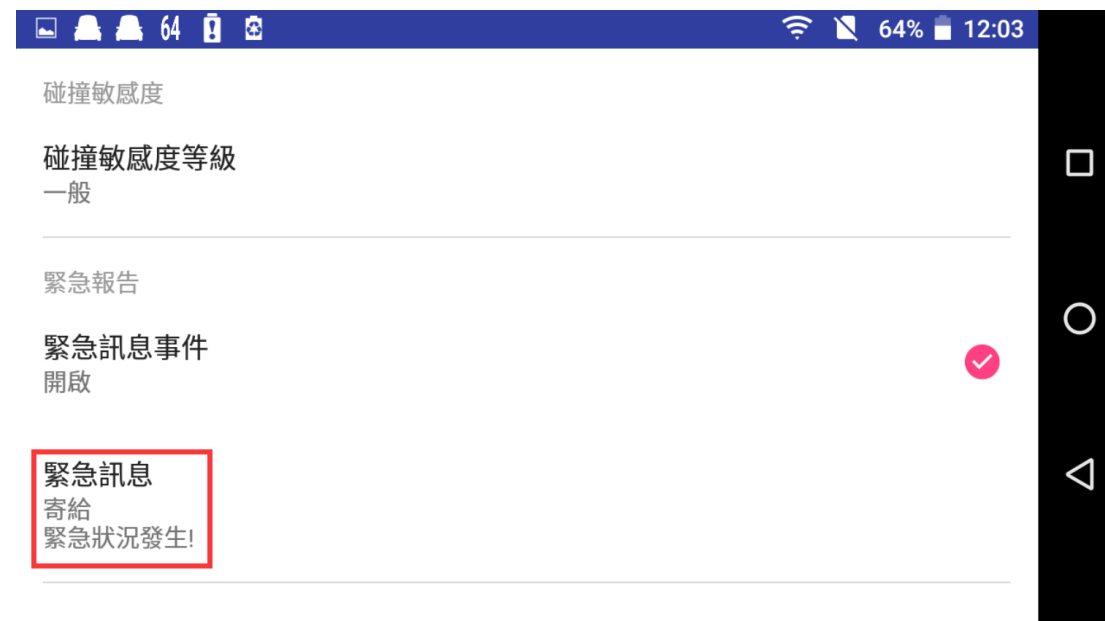

步驟四：點選緊急訊息