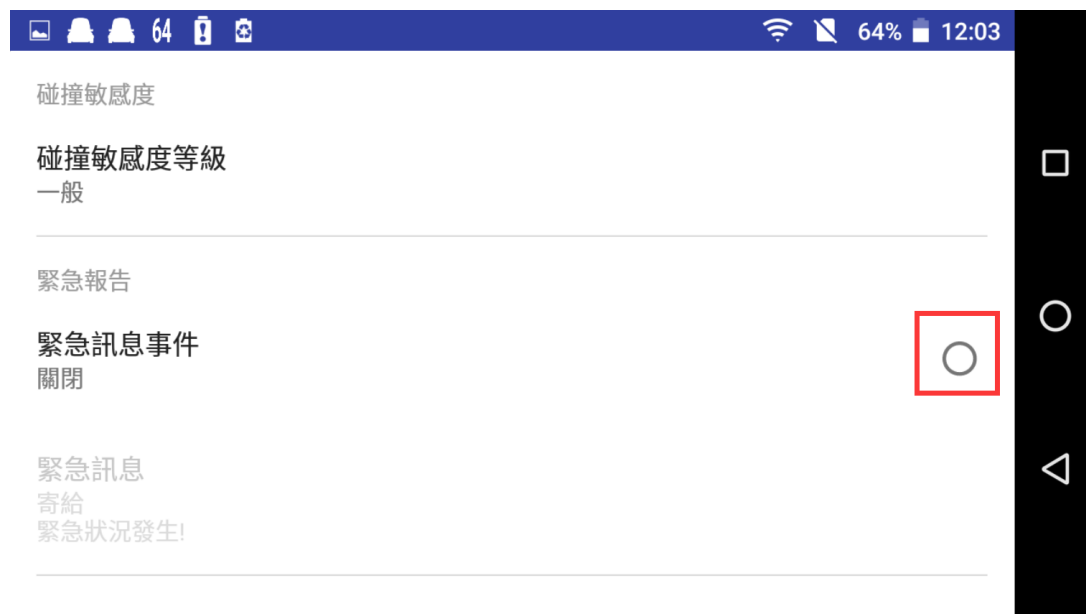

步驟三：開啟緊急訊息事件