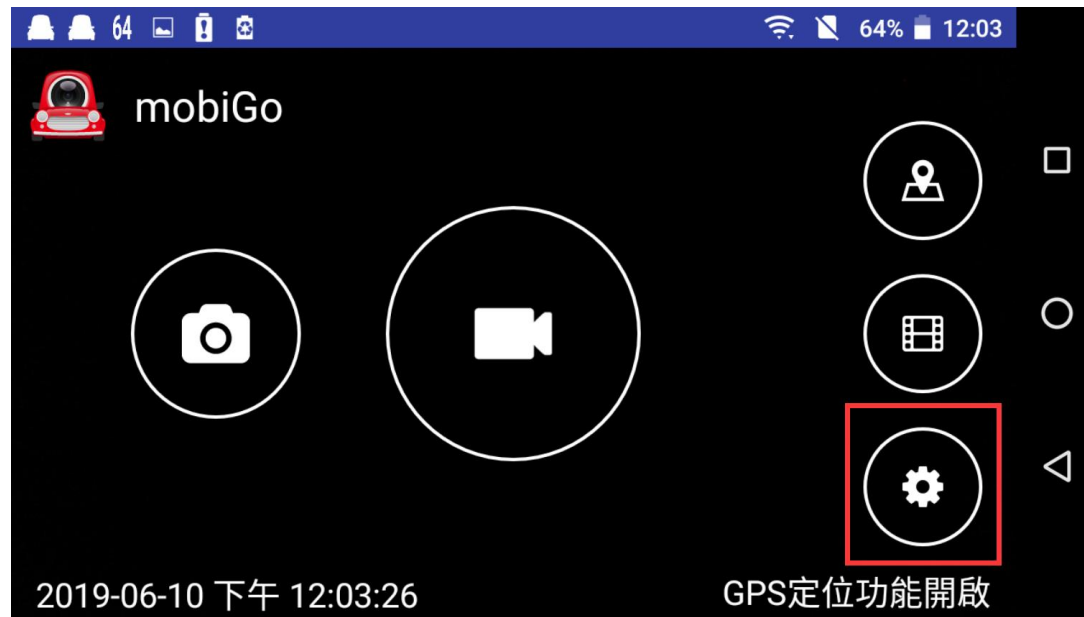

# 即時通報救援-緊急簡訊設定

步驟一：點選使用者設定

步驟二：點選碰撞偵測

## 步驟三：開啟緊急訊息事件